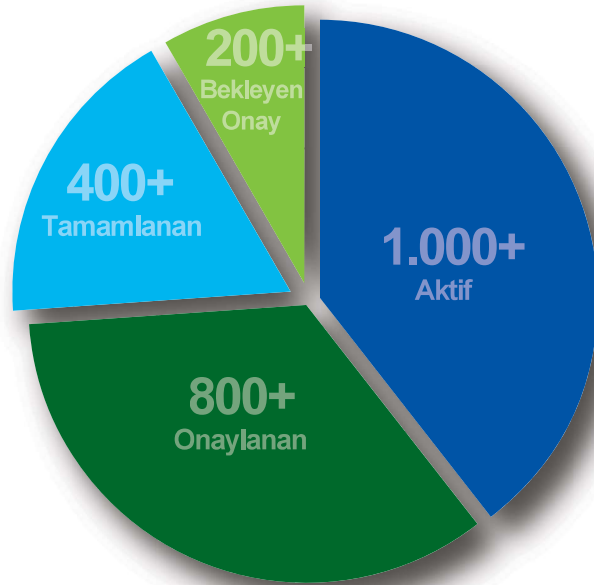

Kazanç Geliştirme Programı (KGP)

Fikirleriniz Fark Yaratıyor

Fikirlerinizden önümüzdeki 3 yıl içinde hayata geçirilecek 2.000'in üzerinde girişim...

2.000+
TANIMLANAN GİRİŞİM

550+
UYGULANAN GİRİŞİM

...ve daha yeni başlıyoruz!